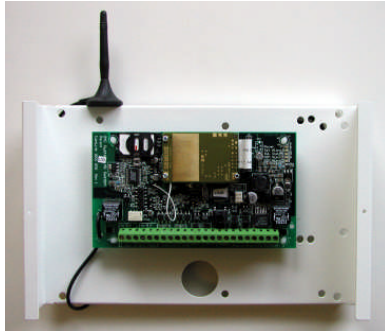

## Übermittlungsgerät GSM 3001

**GSM Interface für PC Alarmzentralen:**

**GSM-Alarmübermittler zu Wachgesellschaft wenn keine Telefonleitung vorhanden ist und / oder die Telefonleitung ausfällt.**

**Und**

### **SMS Übermittler**

4 Alarmeingänge

Die 4 SMS Meldungen mit max. 60 Zeichen können auf bis zu 6 verschiedene Natelnummern übermittelt werden.

Nummern und Meldungstexte erfolgen via SMS ab Natelgerät!

### **Technische Daten:**

Stromversorgung:	12 oder 24 VDC ca. 100mA bei Alarm, ca. 10mA in Ruhe
Stromverbrauch:	80-300 mA
Abmessungen Gehäuse:	240x150x60 mm