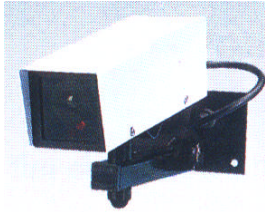

Kamera KA-LED / KAG-LED

Kamera-Attrappe mit LED-Blinkgeber

KA-LED Kamera Attrappe mit
Blink LED, 2x1.5V Babyatterie
Abmessungen 60x60x190

KAG-LED Kamera Attrappe mit
Blink LED, 2x1.5V Babyatterie
Abmessungen 95x90x280