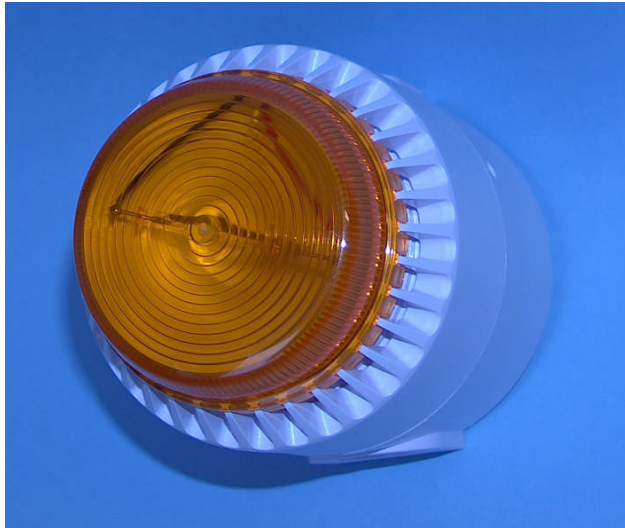

Sirene S10F/12

Elektronische Warntonsirene mit Blitzleuchte

Warntonsirene.

1 Ton: An- und Abschwelend 2400/2850 Hz

Lautstärke an Poti einstellbar.

Sirene und Blitzleuchte separat ansteuerbar.

Technische Daten

Stromversorgung:	9-15 VDC / 110 mA
Lautstärke:	103 dB bei 1 m
Temperatur:	-10°C bis +55°C
Schutzart:	IP54 (Tiefes Unterteil) IP65 (Tiefes Unterteil)
Gewicht:	290 g (Tiefes Unterteil) 325 g (Tiefes Unterteil)
Abmessungen:	Durchmesser: 93 mm Höhe inkl. flaches Unterteil: 92 mm Höhe inkl. Tiefes Unterteil (AP-Dose): 121 mm