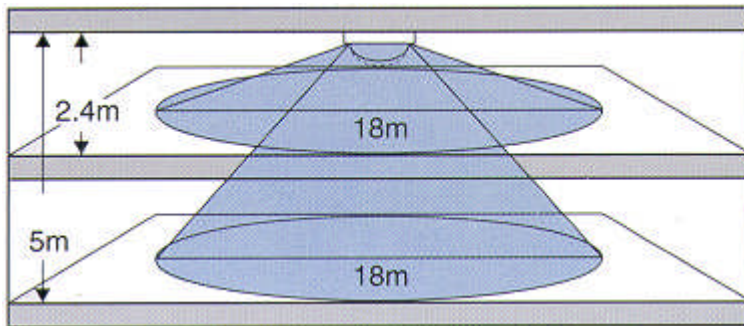

Bewegungsmelder SX 360ZV

Strahlendichte: 276

360° Infrarotmelder für Deckenmontage mit 18m Reichweite.
Mit Zoom für Montagehöhen von 2.4 bis 5m.

Der Durchmesser des Erfassungsbereiches auf dem Boden kann der Höhe des zu überwachenden Raumes angepasst werden.

Technische Daten

Sabotagekontakt:	max. 28 VDC / max. 100 mA
Kontakt:	N.C. (Kontakt offen wenn aktiv) max. 28 VDC / max. 200 mA
Stromversorgung:	9.5 V bis 18V DC / 13 mA / 25 mA max.
Temperatur:	-20° bis +50°C
Gewicht:	24 g
Abmessungen:	Durchmesser 128 Höhe 73 mm