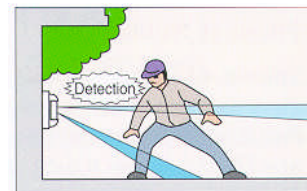

Aussen-Bewegungsmelder VX 402

Doppel Infrarotmelder Passiv mit **12m** Reichweite
Für Aussenmontage

Auch geeignet für **Schockbeleuchtung!**
Verzögerungsrelais inkl. 12V Speisung für IR Melder lieferbar.
Brenndauer einstellbar von 15s-110s.

Keine Meldeauslösung erfolgt, wenn nur in **einen** Erfassungsbereich eingetreten wird
Hund Bereich 1

Keine Meldeauslösung erfolgt, wenn nur in **einen** Erfassungsbereich eingetreten wird
Auto Bereich 2

Alarm Meldeauslösung erfolgt nur, wenn in **beide** Erfassungsbereiche **gleichzeitig** eingetreten wird
Person Bereiche 1 und 2

Technische Daten

Sabotagekontakt:
Kontakt: N.C. (Kontakt offen wenn aktiv)
Impulszähler: 2 und 4
Temperaturbereich: -20°C bis +50° C
Dichtigkeit: IP 54
Stromversorgung: 9.5 V bis 18V DC / 25 bis 35 mA
Abmessungen: 198x80x82 mm