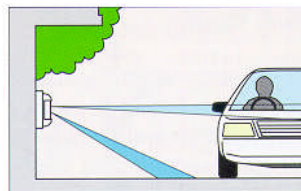

Aussen-Bewegungsmelder VX 402

Doppel Infrarotmelder Passiv mit **12m** Reichweite
Für Aussenmontage

Auch geeignet für **Schockbeleuchtung!**
Verzögerungsrelais inkl. 12V Speisung für IR Melder lieferbar.
Brenndauer einstellbar von 15s-110s.

Keine Meldeauslösung erfolgt, wenn nur in **einen** Erfassungsbereich eingetreten wird
Hund Bereich 1

Keine Meldeauslösung erfolgt, wenn nur in **einen** Erfassungsbereich eingetreten wird
Auto Bereich 2

Alarm Meldeauslösung erfolgt nur, wenn in **beide** Erfassungsbereiche **gleichzeitig** eingetreten wird
Person Bereiche 1 und 2

Technische Daten

Sabotagekontakt:
Kontakt: N.C. (Kontakt offen wenn aktiv)
Impulszähler: 2 und 4
Temperaturbereich: -20°C bis +50° C
Dichtigkeit: IP 54
Stromversorgung: 9.5 V bis 18V DC / 25 bis 35 mA
Abmessungen: 198x80x82 mm