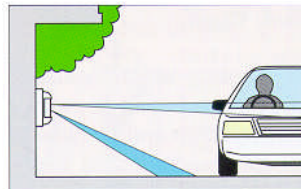

Aussen-Bewegungsmelder VX 402Rec

Doppel Infrarotmelder Passiv mit **12m** Reichweite
Für Aussenmontage

Mit **Sprachvorwarnung**.

Lautsprecher und Mikrophon integriert.

Zwei verschiedene Sprachmeldungen können aufgenommen werden!

Keine Meldeauslösung erfolgt, wenn nur in **einen** Erfassungsbereich eingetreten wird
Hund Bereich 1

Keine Meldeauslösung erfolgt, wenn nur in **einen** Erfassungsbereich eingetreten wird
Auto Bereich 2

Alarm Meldeauslösung erfolgt nur, wenn in **beide** Erfassungsbereiche **gleichzeitig** eingetreten wird
Person Bereiche 1 und 2

Technische Daten

Sabotagekontakt:
Kontakt: N.C. (Kontakt offen wenn aktiv)
Impulszähler: 2 und 4
Temperaturbereich: -20°C bis +50° C
Dichtigkeit: IP 54
Stromversorgung: 9.5 V bis 18V DC / 25 bis 35 mA
Abmessungen: 198x80x82 mm